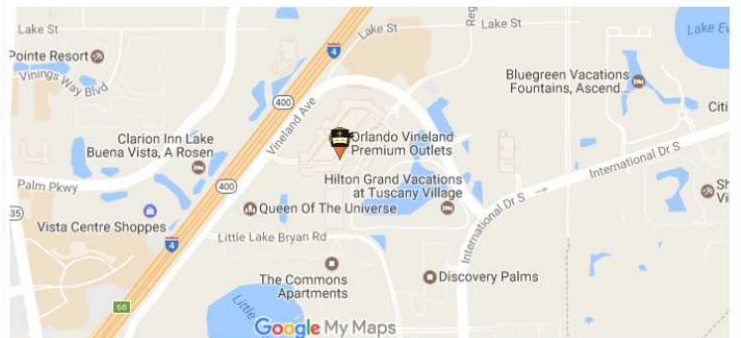

PRINCIPAIS OUTLETS EM ORLANDO

Orlando International Premium Outlet

4951 International Dr, Orlando, FL 32819-9439

GPS: 28.47468, -81.45135

viagemninja.com

Orlando Vineland Premium Outlet

8200 Vineland Ave, Orlando, FL 32821

GPS: 28.38717, -81.49236

Lake Buena Vista Factory Stores

15657 S Apopka Vineland Rd, Orlando, FL 32821

GPS: 28.34962, -81.48578

viagemninja.com

imprima e leve na sua viagem!