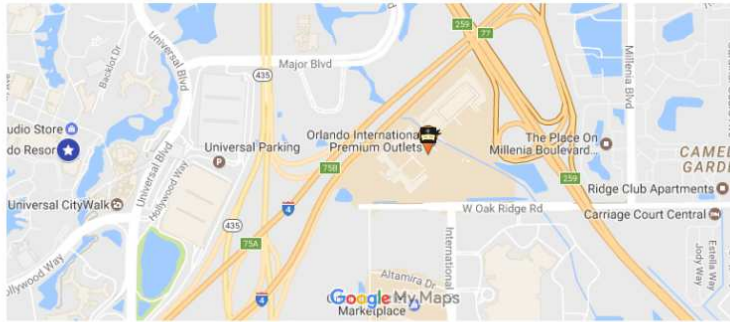

PRINCIPAIS OUTLETS EM ORLANDO

Orlando International Premium Outlet

4951 International Dr, Orlando, FL 32819-9439

GPS: 28.47468, -81.45135

viagemninja.com

Orlando Vineland Premium Outlet

8200 Vineland Ave, Orlando, FL 32821

GPS: 28.38717, -81.49236

Lake Buena Vista Factory Stores

15657 S Apopka Vineland Rd, Orlando, FL 32821

GPS: 28.34962, -81.48578

viagemninja.com

imprima e leve na sua viagem!